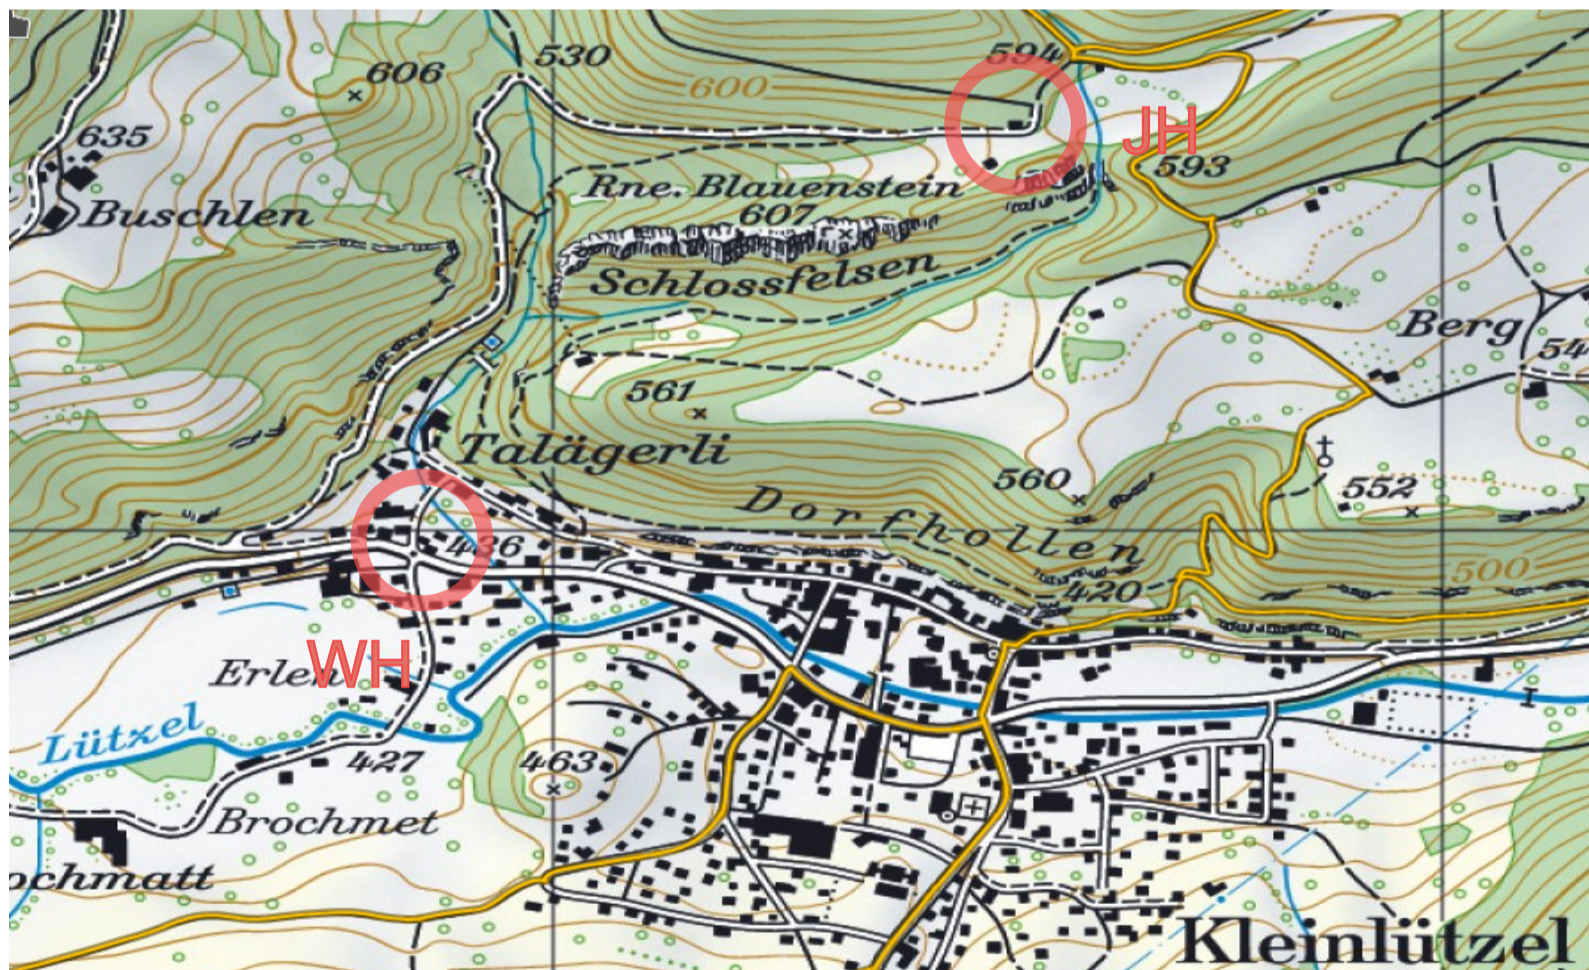

# Feierabendführung Glühwürmchen 28. Juni 2019

# lützel verein

[www.lützel.ch](http://www.lützel.ch)

Start der Feierabendführung ist um 21:30 beim  
Jägerhäuschen.

Wer gerne möchte, trifft sich schon vorher zum Grillieren und  
gemütlichen Zusammensein. Wir starten dazu um 19:30 beim  
Werkhof (WH) und wandern gemeinsam zum Jägerhäuschen (JH).

Wir werden um ca. 23:00 Uhr wieder zurück im Dorf sein.

Links ein Foto eines Glühwürmchens das wir auf der Wanderung  
zu unserer GV angetroffen haben.

Rechts ein Bild von Wikipedia.