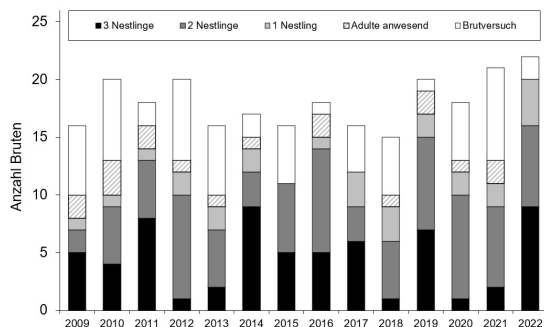

Mauerseglerkolonie Kirche Erschwil

Seit 2009 finden jährliche Kontrollen in der Mauersegler-Kolonie in Erschwil statt. Die Kolonie bestand davor schon mehr als 40-50 Jahre. Im Februar 2009 wurde für einen einfacheren Zugang für die Kontrollen der Nester jeweils auf Höhe jedes Einfluglochs im Dachboden Öffnungen gesägt und mit passenden Brettern wieder verschlossen. Diese können nun für eine Kontrolle weggehoben werden. Die Nester der Segler befinden sich auf der Mauerkrone. Teilweise mit einem direkten Zugang, inzwischen kennen wir mindestens sechs Fälle (Kasten 3, 5, 9, 11, 12 & 15) in denen im Hohlraum neben dem Abteil mit der Einflugsöffnung schon gebrütet wurde.

Besetzung Nistkästen und Bruterfolg

In der Kirche Erschwil bestehen 26 Brutmöglichkeiten. Die Anzahl Bruten und beringte Nestlinge schwanken stark zwischen den einzelnen Jahren. Dieses Jahr gab es nach 2019 einen neuen Rekord mit 20 Nestern und insgesamt 45 Jungvögeln, im Gegensatz dazu waren die Anzahl Bruten 2020 und 2021 kleiner. Unklar ist, warum die Anzahl Brutpaare in dieser Kolonie im Vergleich zu den anderen betreuten Kolonien stark schwanken. Eine mögliche Vermutung ist, dass bei kühlen Wetterbedingungen im Mai Bruten in grossen Kästen resp. in den Kompartimenten auf den Mauerkronen zwischen den Dachbalken häufiger das Gelege aufgegeben wird.

Abb. 7: Besetzung der Kästen Kirche Erschwil

Abb. 8: Bruterfolg, Anzahl Bruten und beringte Nestlinge: Der Bruterfolg ist pro erfolgreiche Brut (peB) angegeben (rot), sowie die Anzahl der erfolgreichen Bruten (blau) und die Anzahl der beringten Nestlinge (grün)

Der Bruterfolg der erfolgreichen Kästen lag bei 2.25 Jungen pro Brut. Wenn man den Brutversuch einbezieht, liegt der Bruterfolg dieses Jahr bei 2.0 Jungen pro Brut. 2022 war bisher das beste Jahr für die Segler in Erschwil.