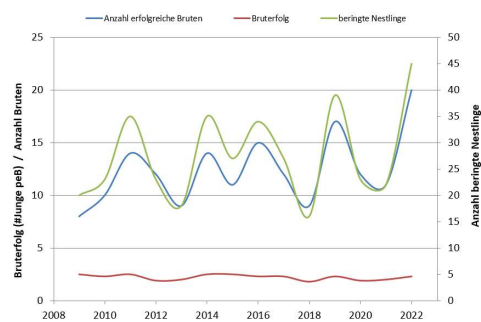

Mauerseglerkolonie Kirche Erschwil

Seit 2009 finden jährliche Kontrollen in der Mauersegler-Kolonie in Erschwil statt. Die Kolonie bestand davor schon mehr als 40-50 Jahre. Im Februar 2009 wurde für einen einfacheren Zugang für die Kontrollen der Nester jeweils auf Höhe jedes Einfluglochs im Dachboden Öffnungen gesägt und mit passenden Brettern wieder verschlossen. Diese können nun für eine Kontrolle weggehoben werden. Die Nester der Segler befinden sich auf der Mauerkrone. Teilweise mit einem direkten Zugang, inzwischen kennen wir mindestens sechs Fälle (Kasten 3, 5, 9, 11, 12 & 15) in denen im Hohlraum neben dem Abteil mit der Einflugsöffnung schon gebrütet wurde.

Besetzung Nistkästen und Bruterfolg

In der Kirche Erschwil bestehen 26 Brutmöglichkeiten. Die Anzahl Bruten und beringte Nestlinge schwanken stark zwischen den einzelnen Jahren. Dieses Jahr gab es nach 2019 einen neuen Rekord mit 20 Nestern und insgesamt 45 Jungvögeln, im Gegensatz dazu waren die Anzahl Bruten 2020 und 2021 kleiner. Unklar ist, warum die Anzahl Brutpaare in dieser Kolonie im Vergleich zu den anderen betreuten Kolonien stark schwanken. Eine mögliche Vermutung ist, dass bei kühlen Wetterbedingungen im Mai Bruten in grossen Kästen resp. in den Kompartimenten auf den Mauerkronen zwischen den Dachbalken häufiger das Gelege aufgegeben wird.

Abb. 7: Besetzung der Kästen Kirche Erschwil

Abb. 8: Bruterfolg, Anzahl Bruten und beringte Nestlinge: Der Bruterfolg ist pro erfolgreiche Brut (peB) angegeben (rot), sowie die Anzahl der erfolgreichen Bruten (blau) und die Anzahl der beringten Nestlinge (grün)

Der Bruterfolg der erfolgreichen Kästen lag bei 2.25 Jungen pro Brut. Wenn man den Brutversuch einbezieht, liegt der Bruterfolg dieses Jahr bei 2.0 Jungen pro Brut. 2022 war bisher das beste Jahr für die Segler in Erschwil.